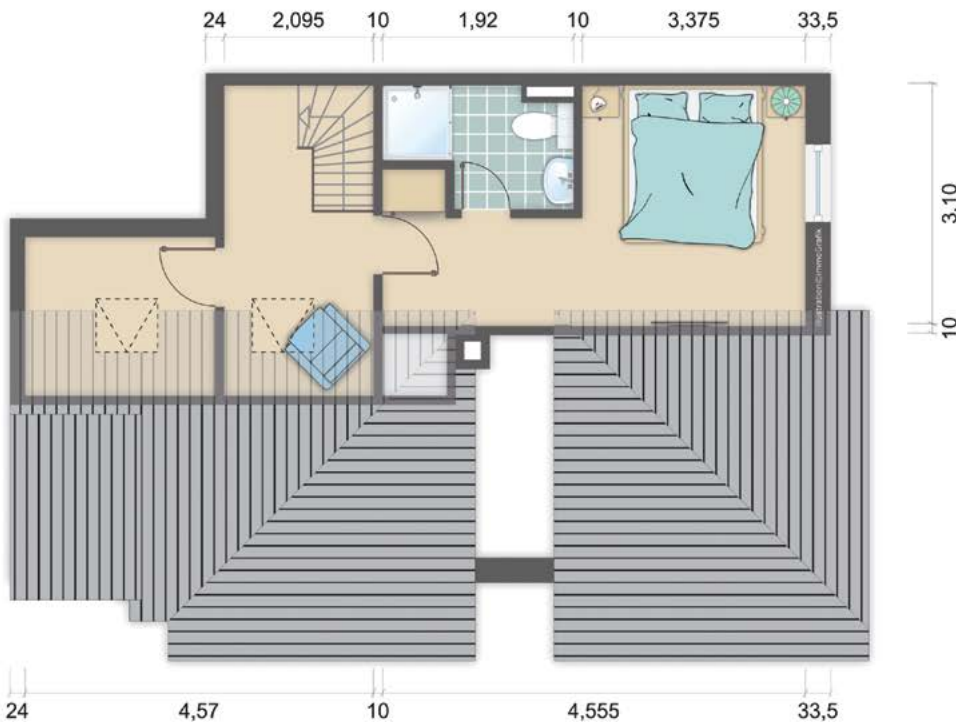

Grundrisse
Haus 3 + 5, 10-12, 15-18.

StrandResort
Rex Rugia

Wohnung Nr. 7 Obergeschoss, 4-Zimmer, 87 m²