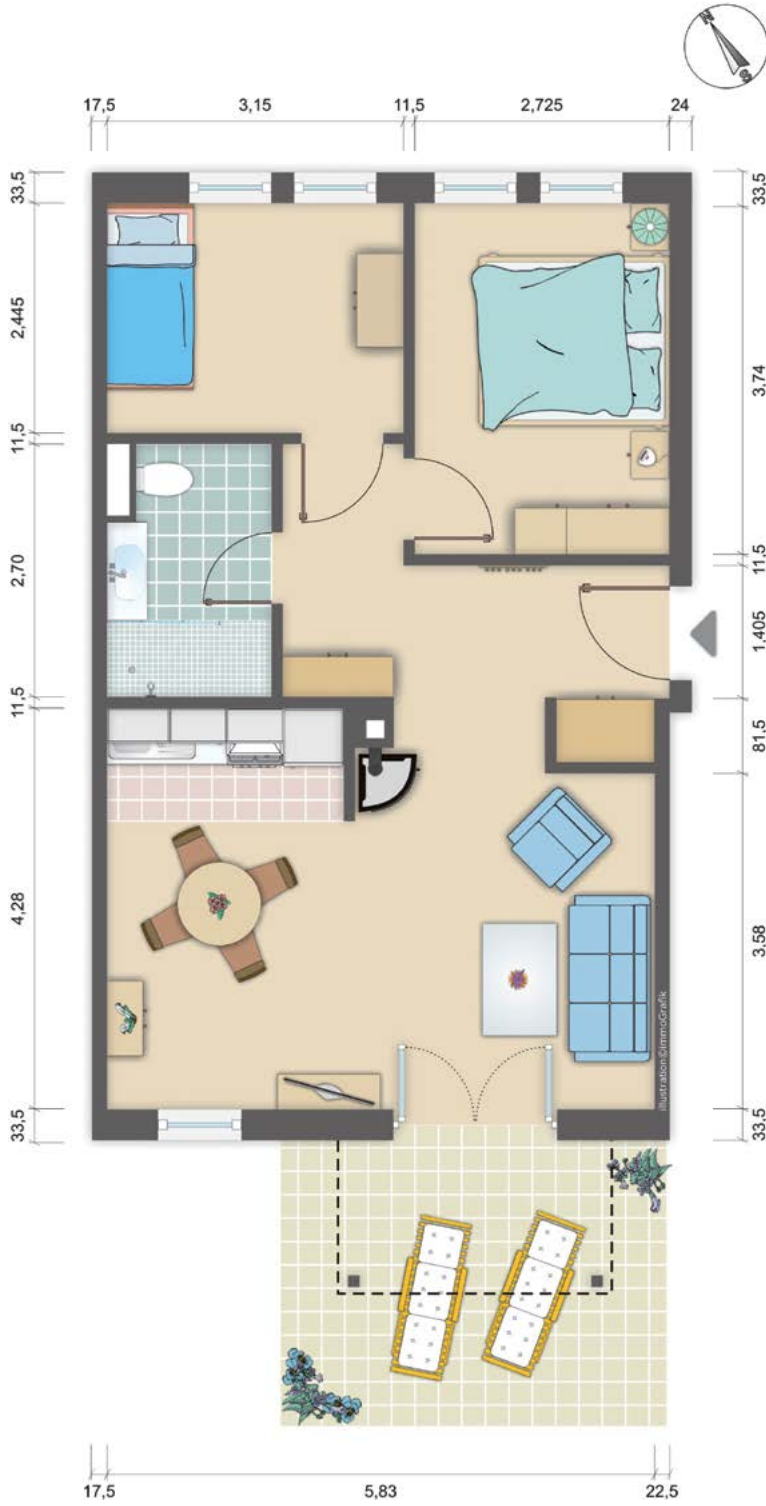

Grundrisse
Haus 3 + 5, 10-12, 15-18.

StrandResort
Rex Rugia

Wohnung Nr. 2 Erdgeschoss, 3-Zimmer, 65 m²