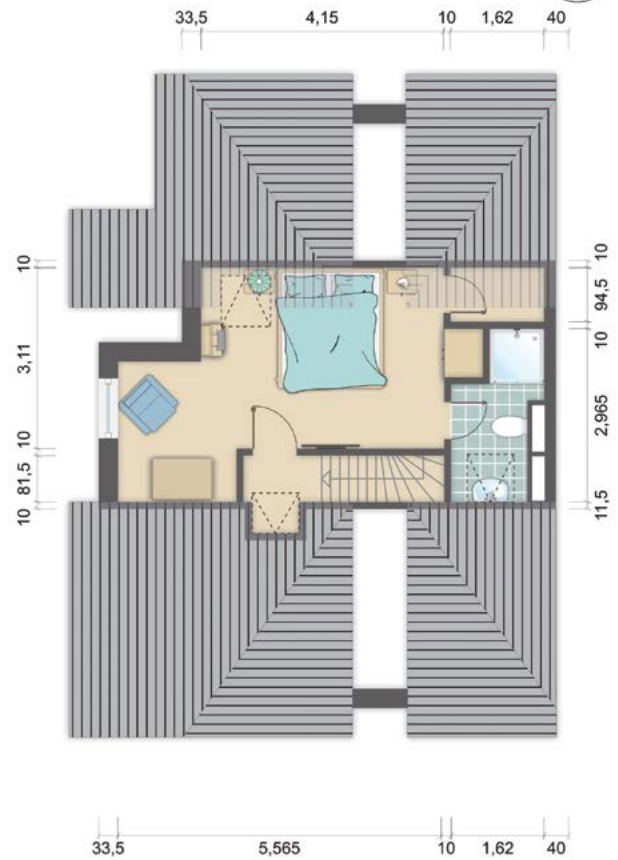

Grundrisse
Haus 3 + 5, 10-12, 15-18.

StrandResort
Rex Rugia

Wohnung Nr. 5 Obergeschoss, 4-Zimmer, 88 m²